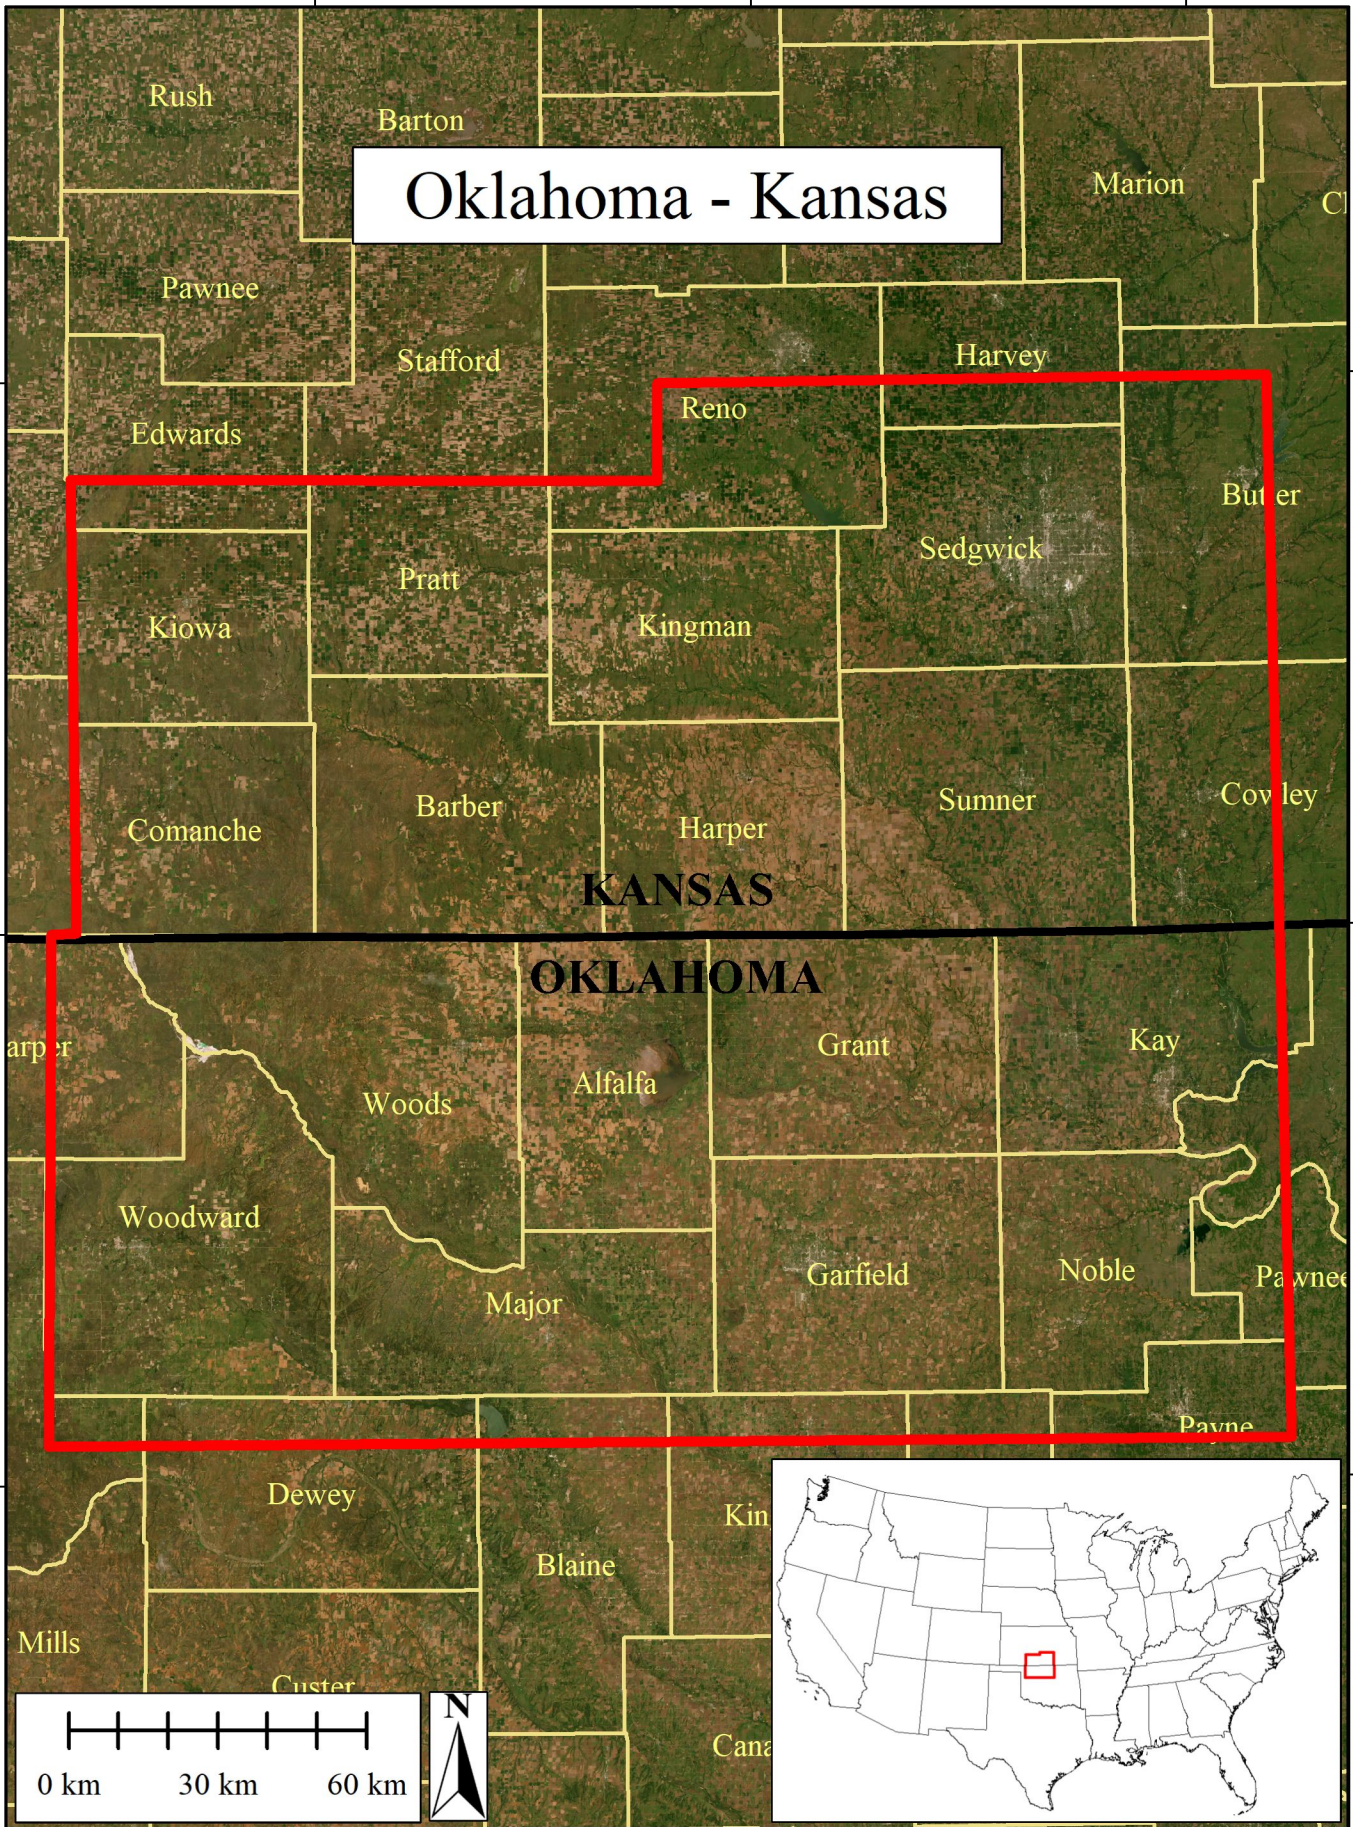

99° 00' 00" W

98° 00' 00" W

97° 00' 00" W

# Oklahoma - Kansas

38° 00' 00" N

38° 00' 00" N

37° 00' 00" N

37° 00' 00" N

36° 00' 00" N

36° 00' 00" N

Rush

Blaine

Mills

Custer

Canadian

0 km

30 km

60 km

99° 00' 00" W

98° 00' 00" W

97° 00' 00" W